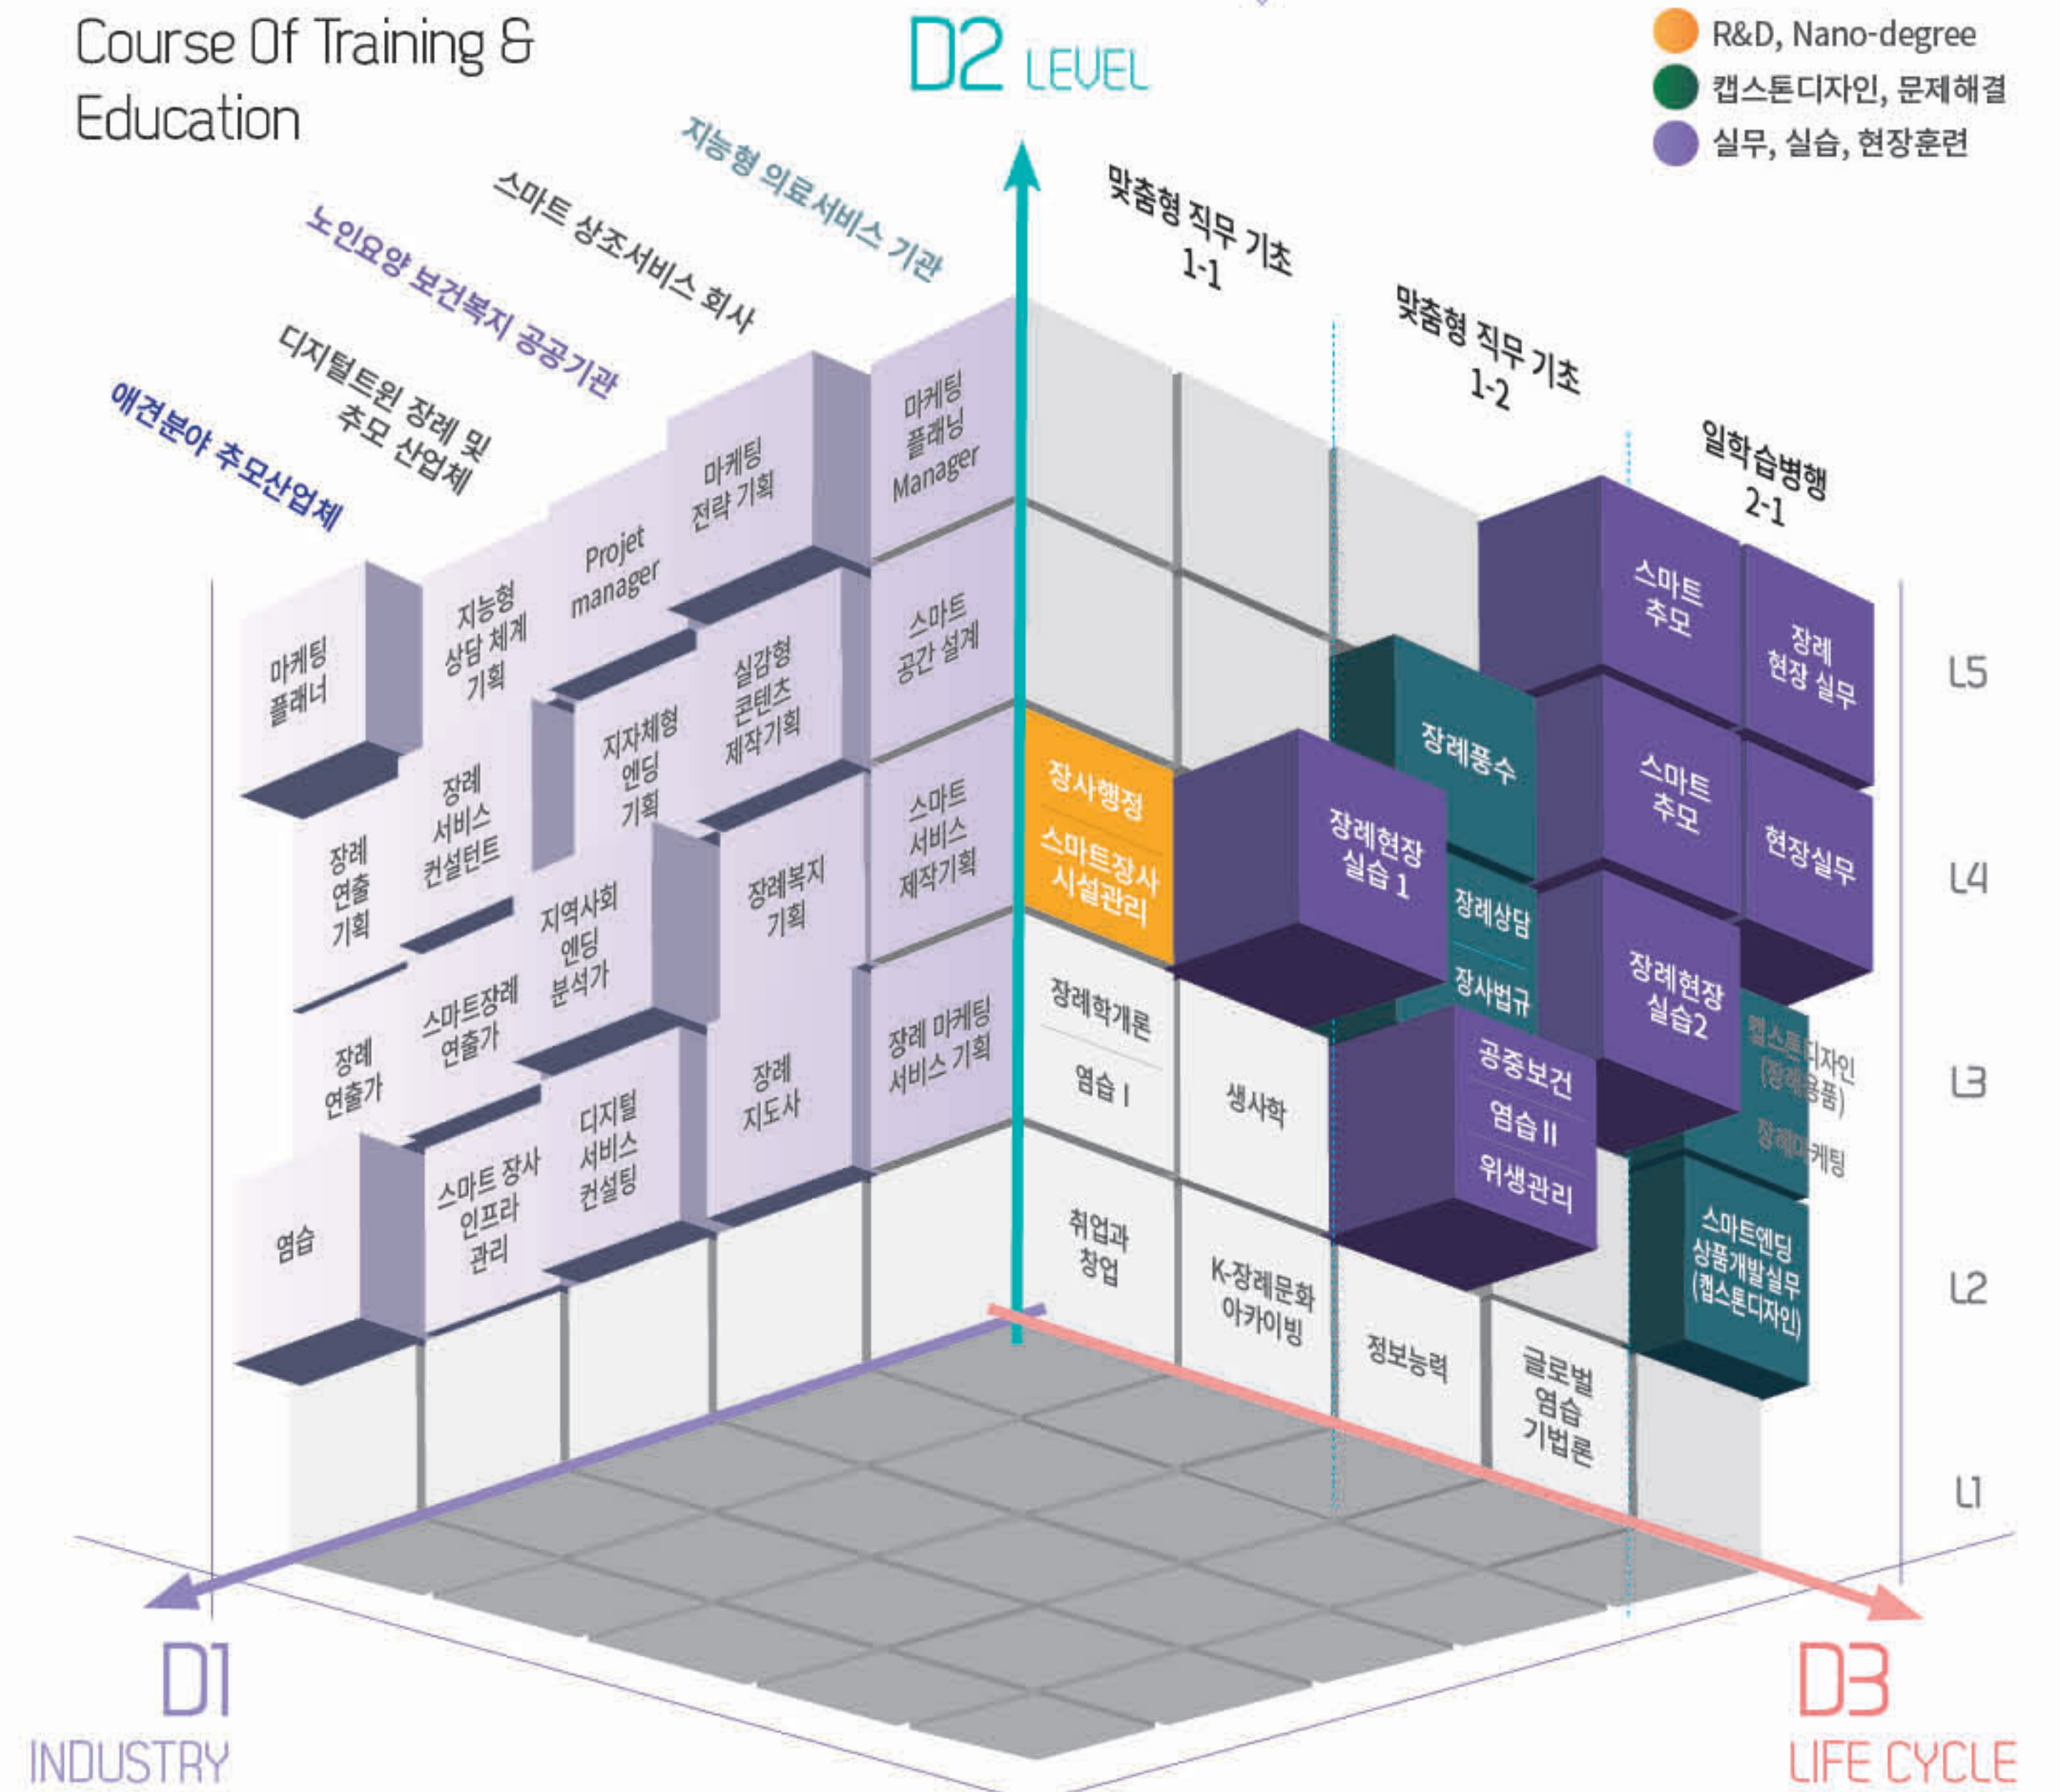

Major of Smart Funeral Marketing

스마트장례마케팅과

학과전화번호 Tel 051-330-7096

입시 상담교수 신지선 010-3682-0107 shin0225@bist.ac.kr
이성호 010-3570-0112 l-sh1024@hanmail.net

“ AI, 4차산업 기술기반 SMART ENDING SERVICE CONTENTS

초고령화 사회, 포스트코로나 시대, 대 시민, 엔딩(Ending) 서비스디자인의 새로운 경영 패러다임

스마트장례마케팅과

GQ&I과

비추얼터니티브과

스마트장례마케팅과

3D NFT 캐릭터 디자인과

인류의 존엄성(Life augmentation), Ending문화를 선도하는 스마트장례서비스 전문가 양성

직업군
장례지도사 자격을 갖춘 전문인력
스마트전문과 추모전문인력
상조, 봉안업체

참여업체

- BHS 한서병원, BNS 한서병원, 작은샘 병원, 하늘공원보상 착한전문장례식장
- Nara Funeral 나라장례협동조합, 모포광산 무산보훈병원, 예사랑노인센터 아름다운강산병원
- 키퍼스코리아, 한중프라임장례식장, 부산광역시립무학원, 고신대학교복음병원, 동명의료원
- 울산시티병원, 팻로스케어, 아이혜본, 센트럴파크, 부산플라워

Course Of Training & Education