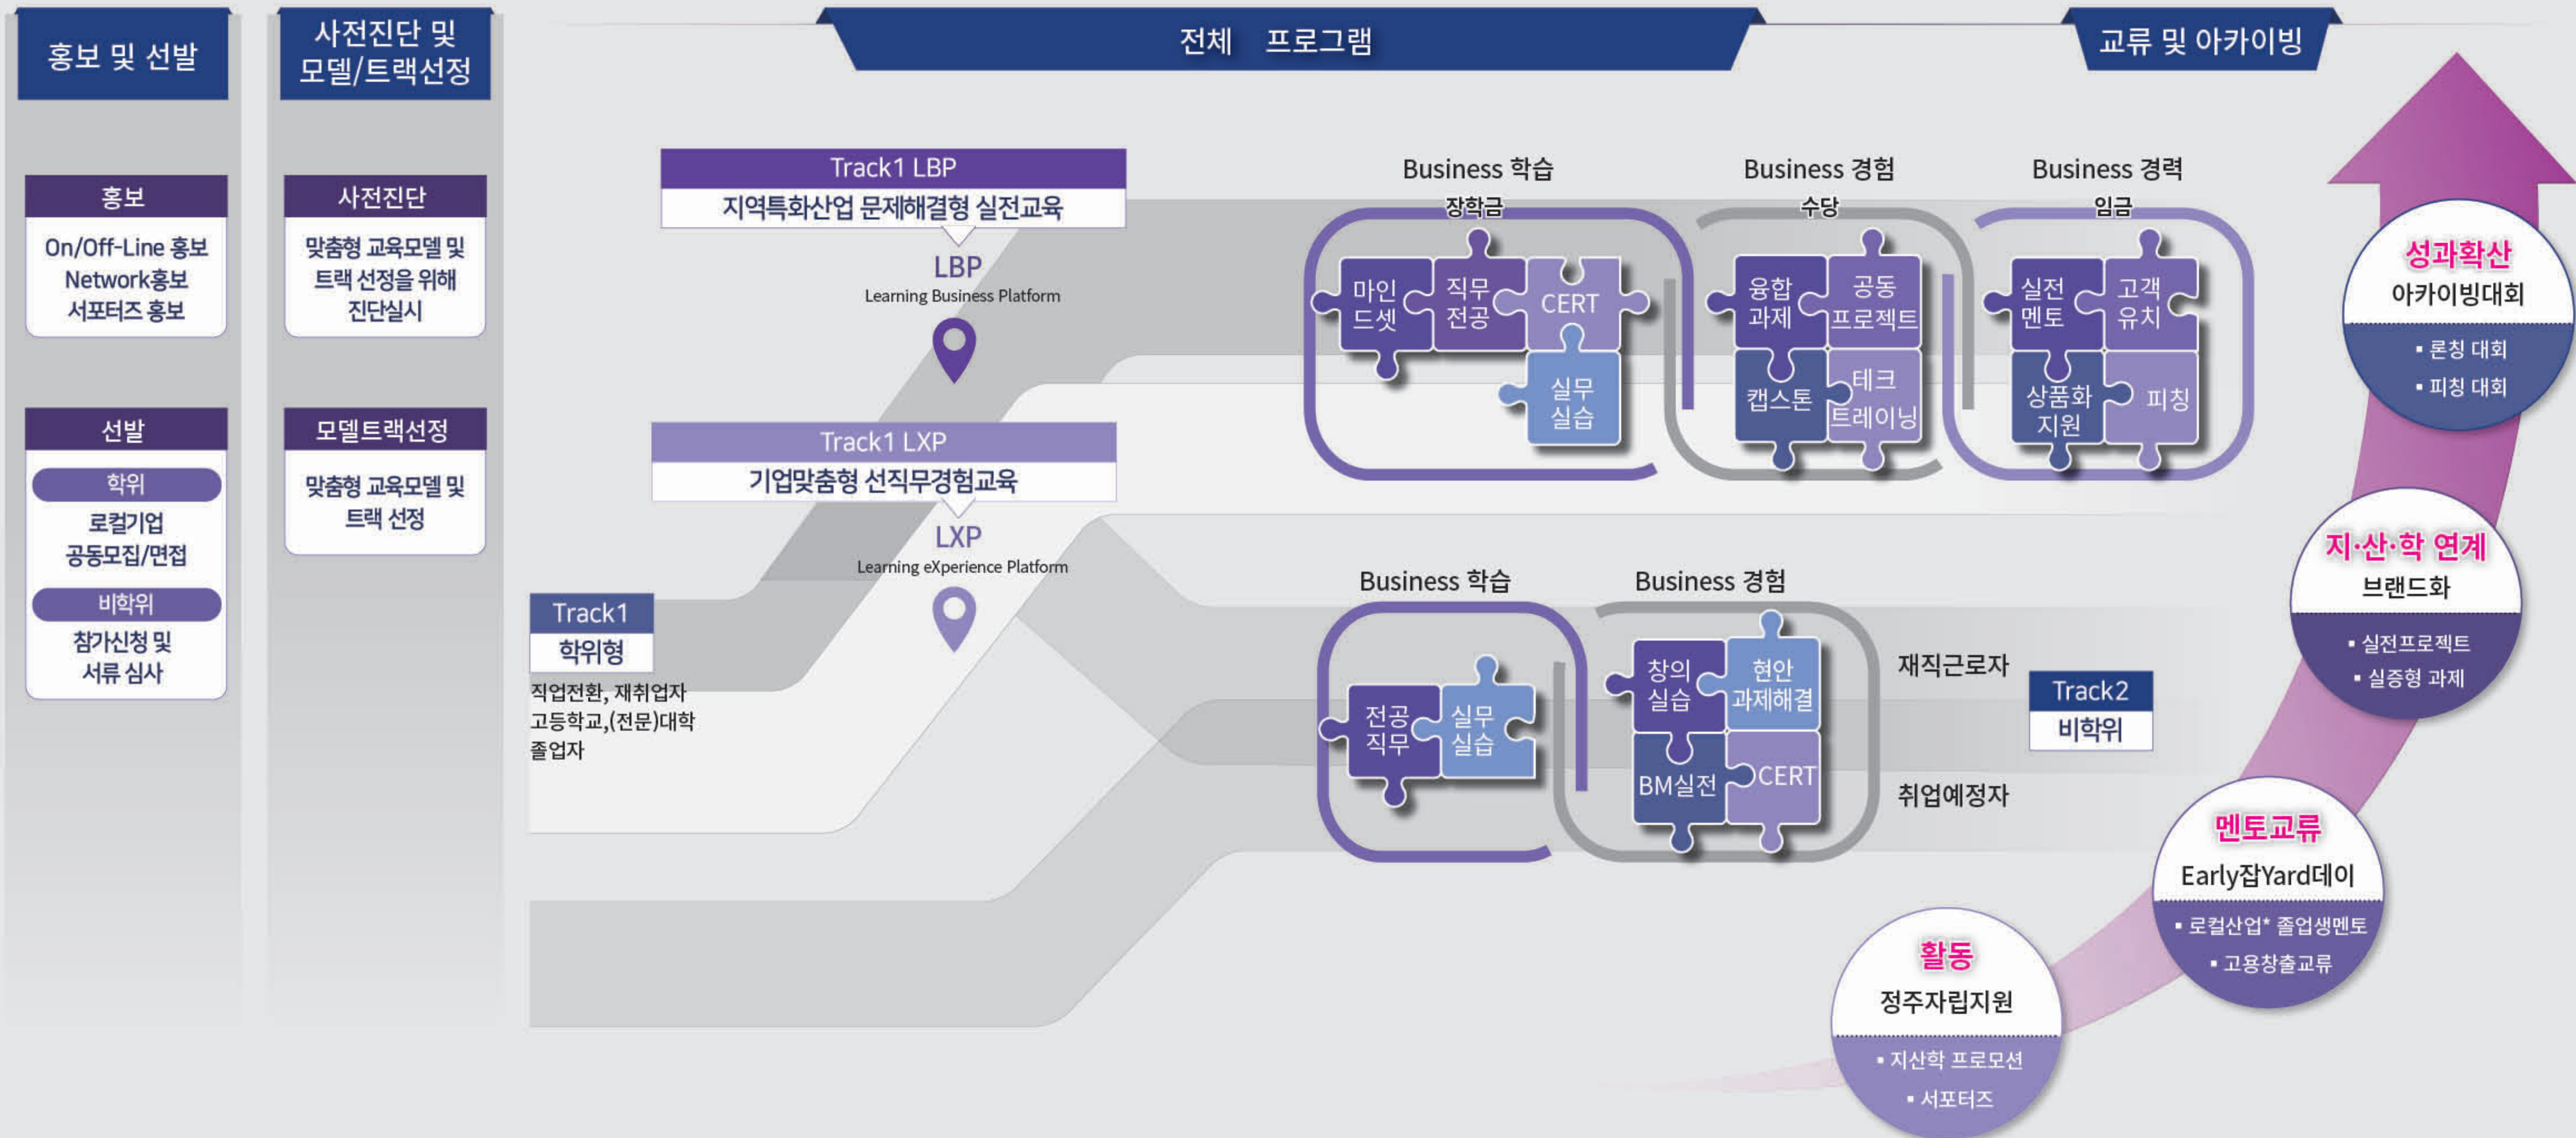

학사운영

BIST DX INFRA 기반 실전형 창의융합교육 선도모델 운영 프레임워크

시간적, 공간적 제약을 극복하기 위한 부산과학기술대학교 인프라

실전형 창의융합교육 선도모델

실전형창의융합교육 기업프로젝트나 과제 해결의 실전에 기업 전문가와 함께 참여, 실용직무능력을 함양하는 교육

교육목표

동남권 전문대 특화 지역 혁신 연계 조기취업 생태계 활성화를 선도할
실전형 창의융합 인재양성

추진전략

- ① 기업맞춤형 선직무 경험 교육
- ② 협업형 창의융합 DX교육
- ③ 실무 친화적 교육 체계
- ④ 지역정주형 경력개발관리

Early BIST 실전형창의융합교육 선도모델 운영체계

부산시 지·산·학 혁신클러스터와 함께하는 부산과학기술대학교 조기취업형계약학과

울산
(환동해권)

낙동강 벨트
(사상-장림-EDC)

- EDC 스마트 시티
- 스마트 헬스케어, 스마트팩토리, 미래모빌리티, 클라우드 특화