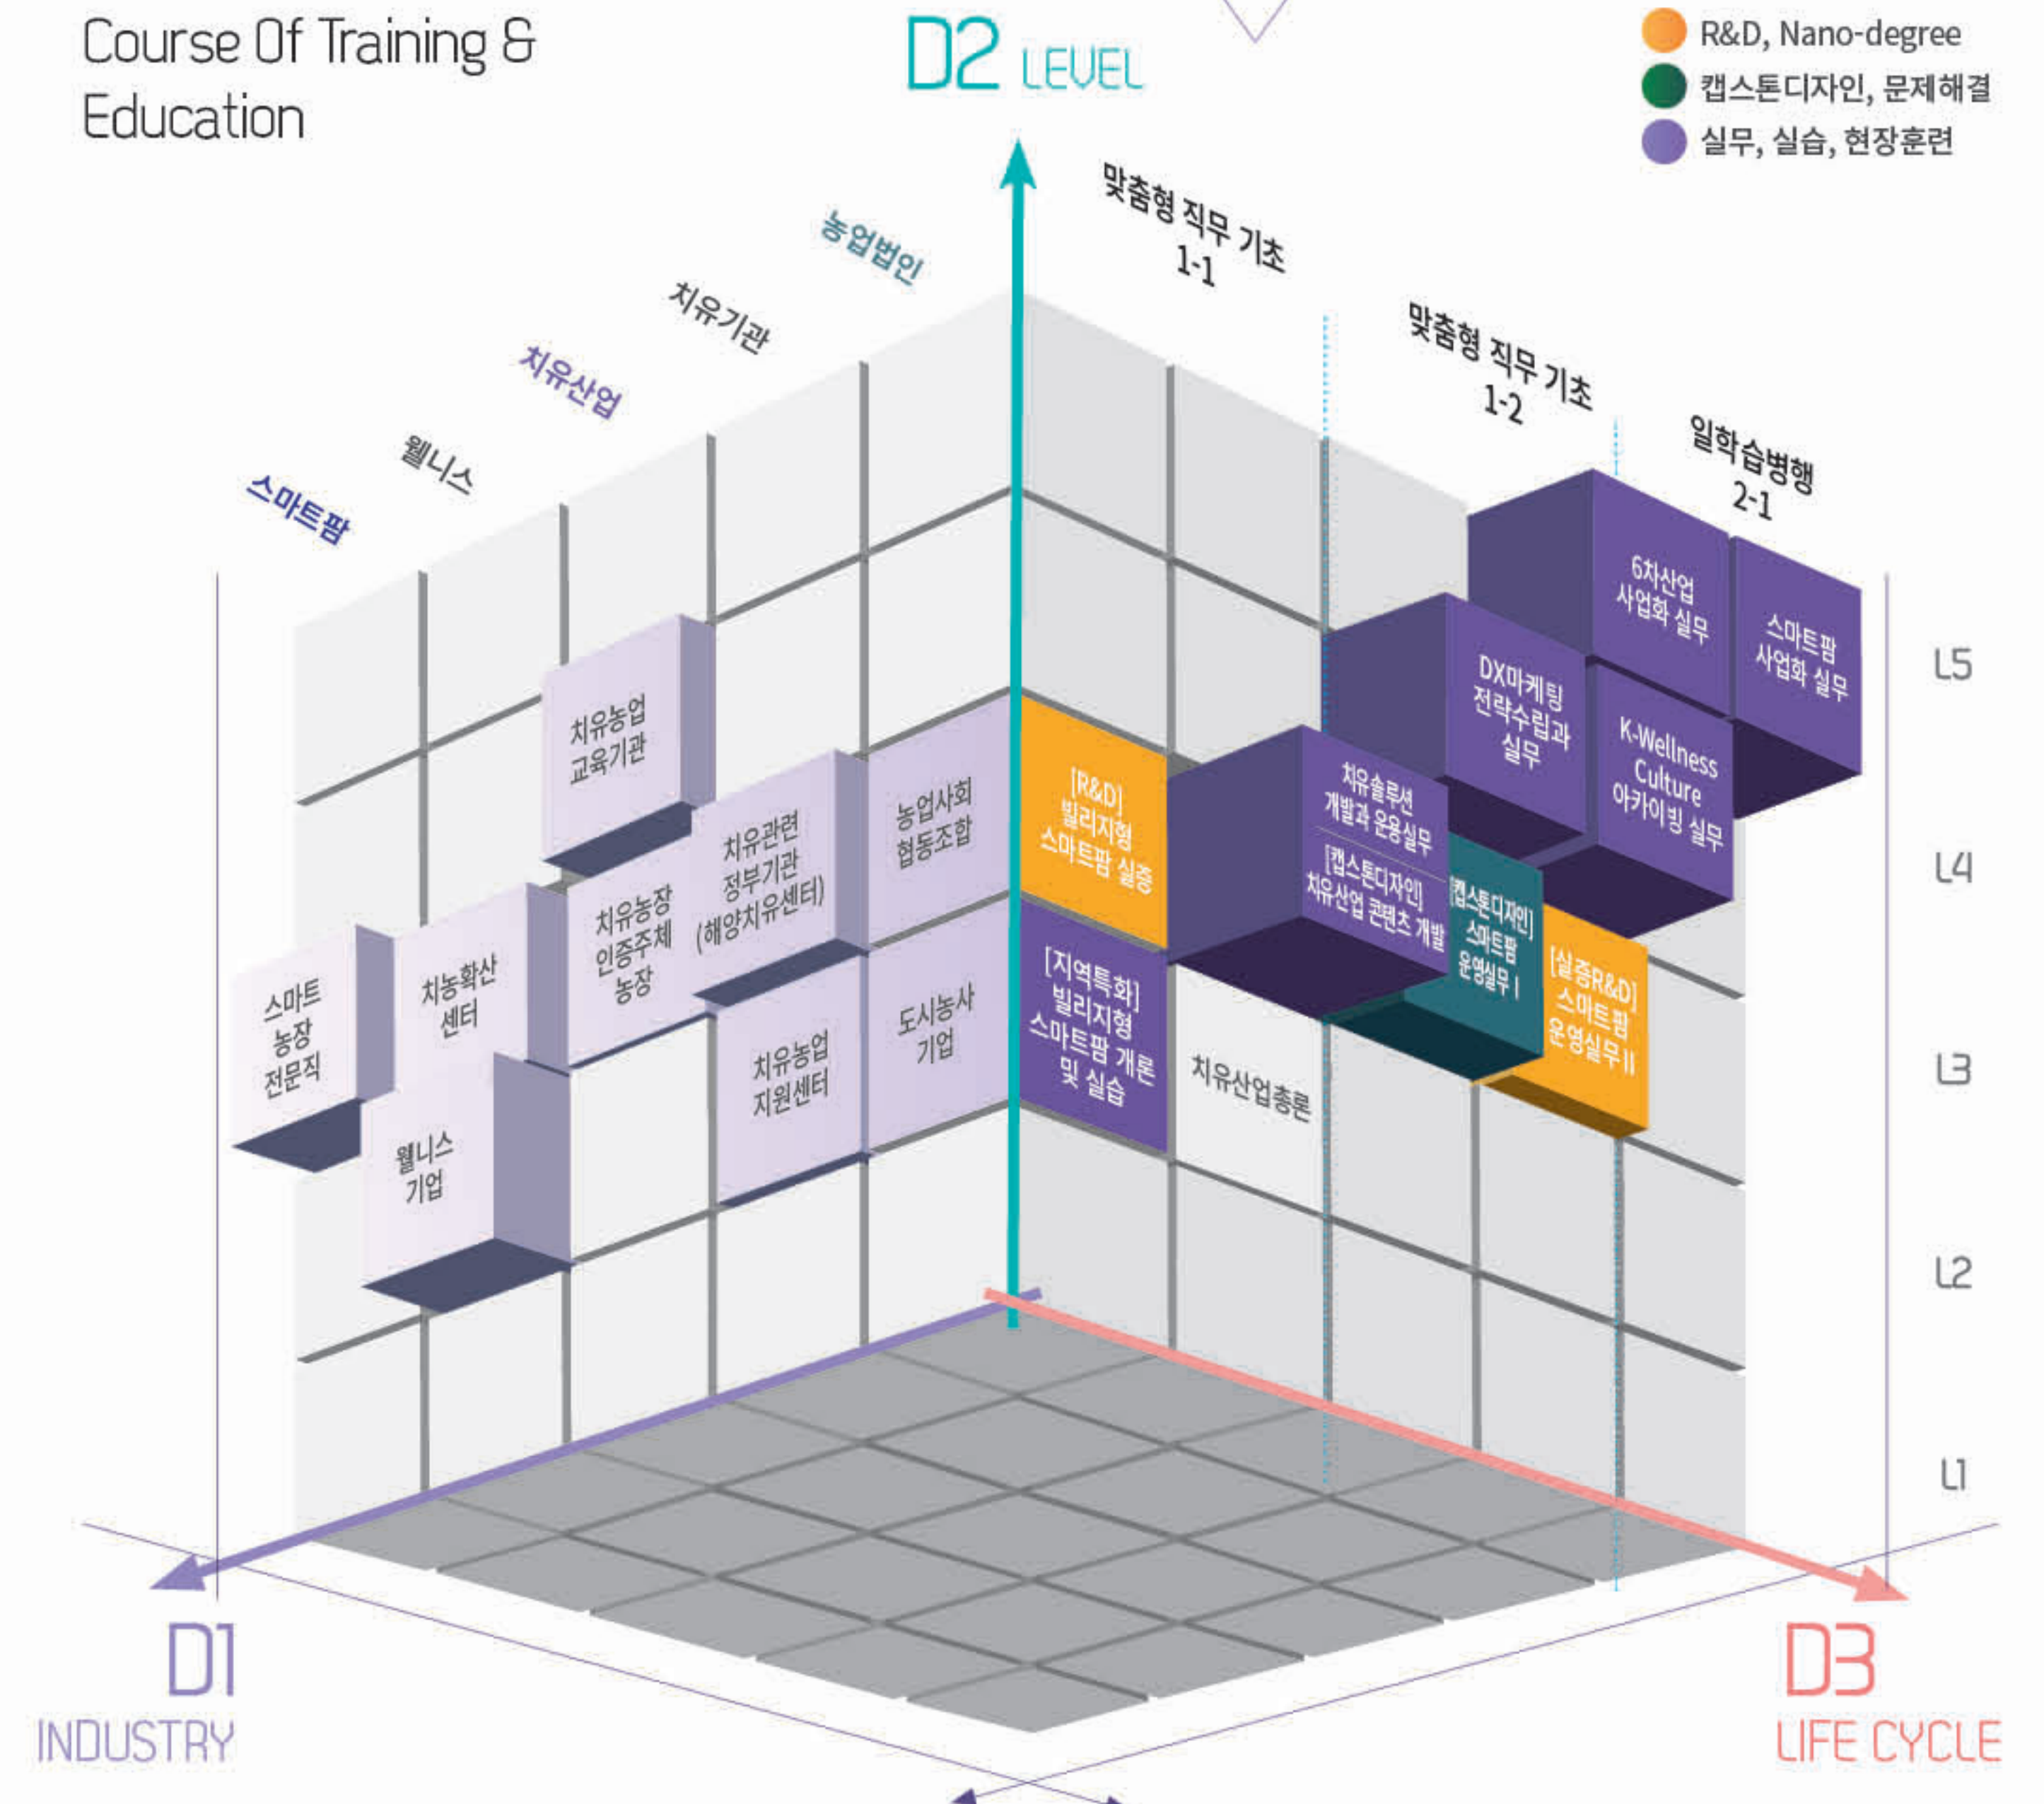

참여업체

스마트팜 관련 협약기업

도시농사꾼 외 8개 기업

E-Commerce 관련 협약기업

스리앤쿱 외 8개 기업

치유농업관련 협약기업

만화방초 외 5개 기업

Course Of Training & Education