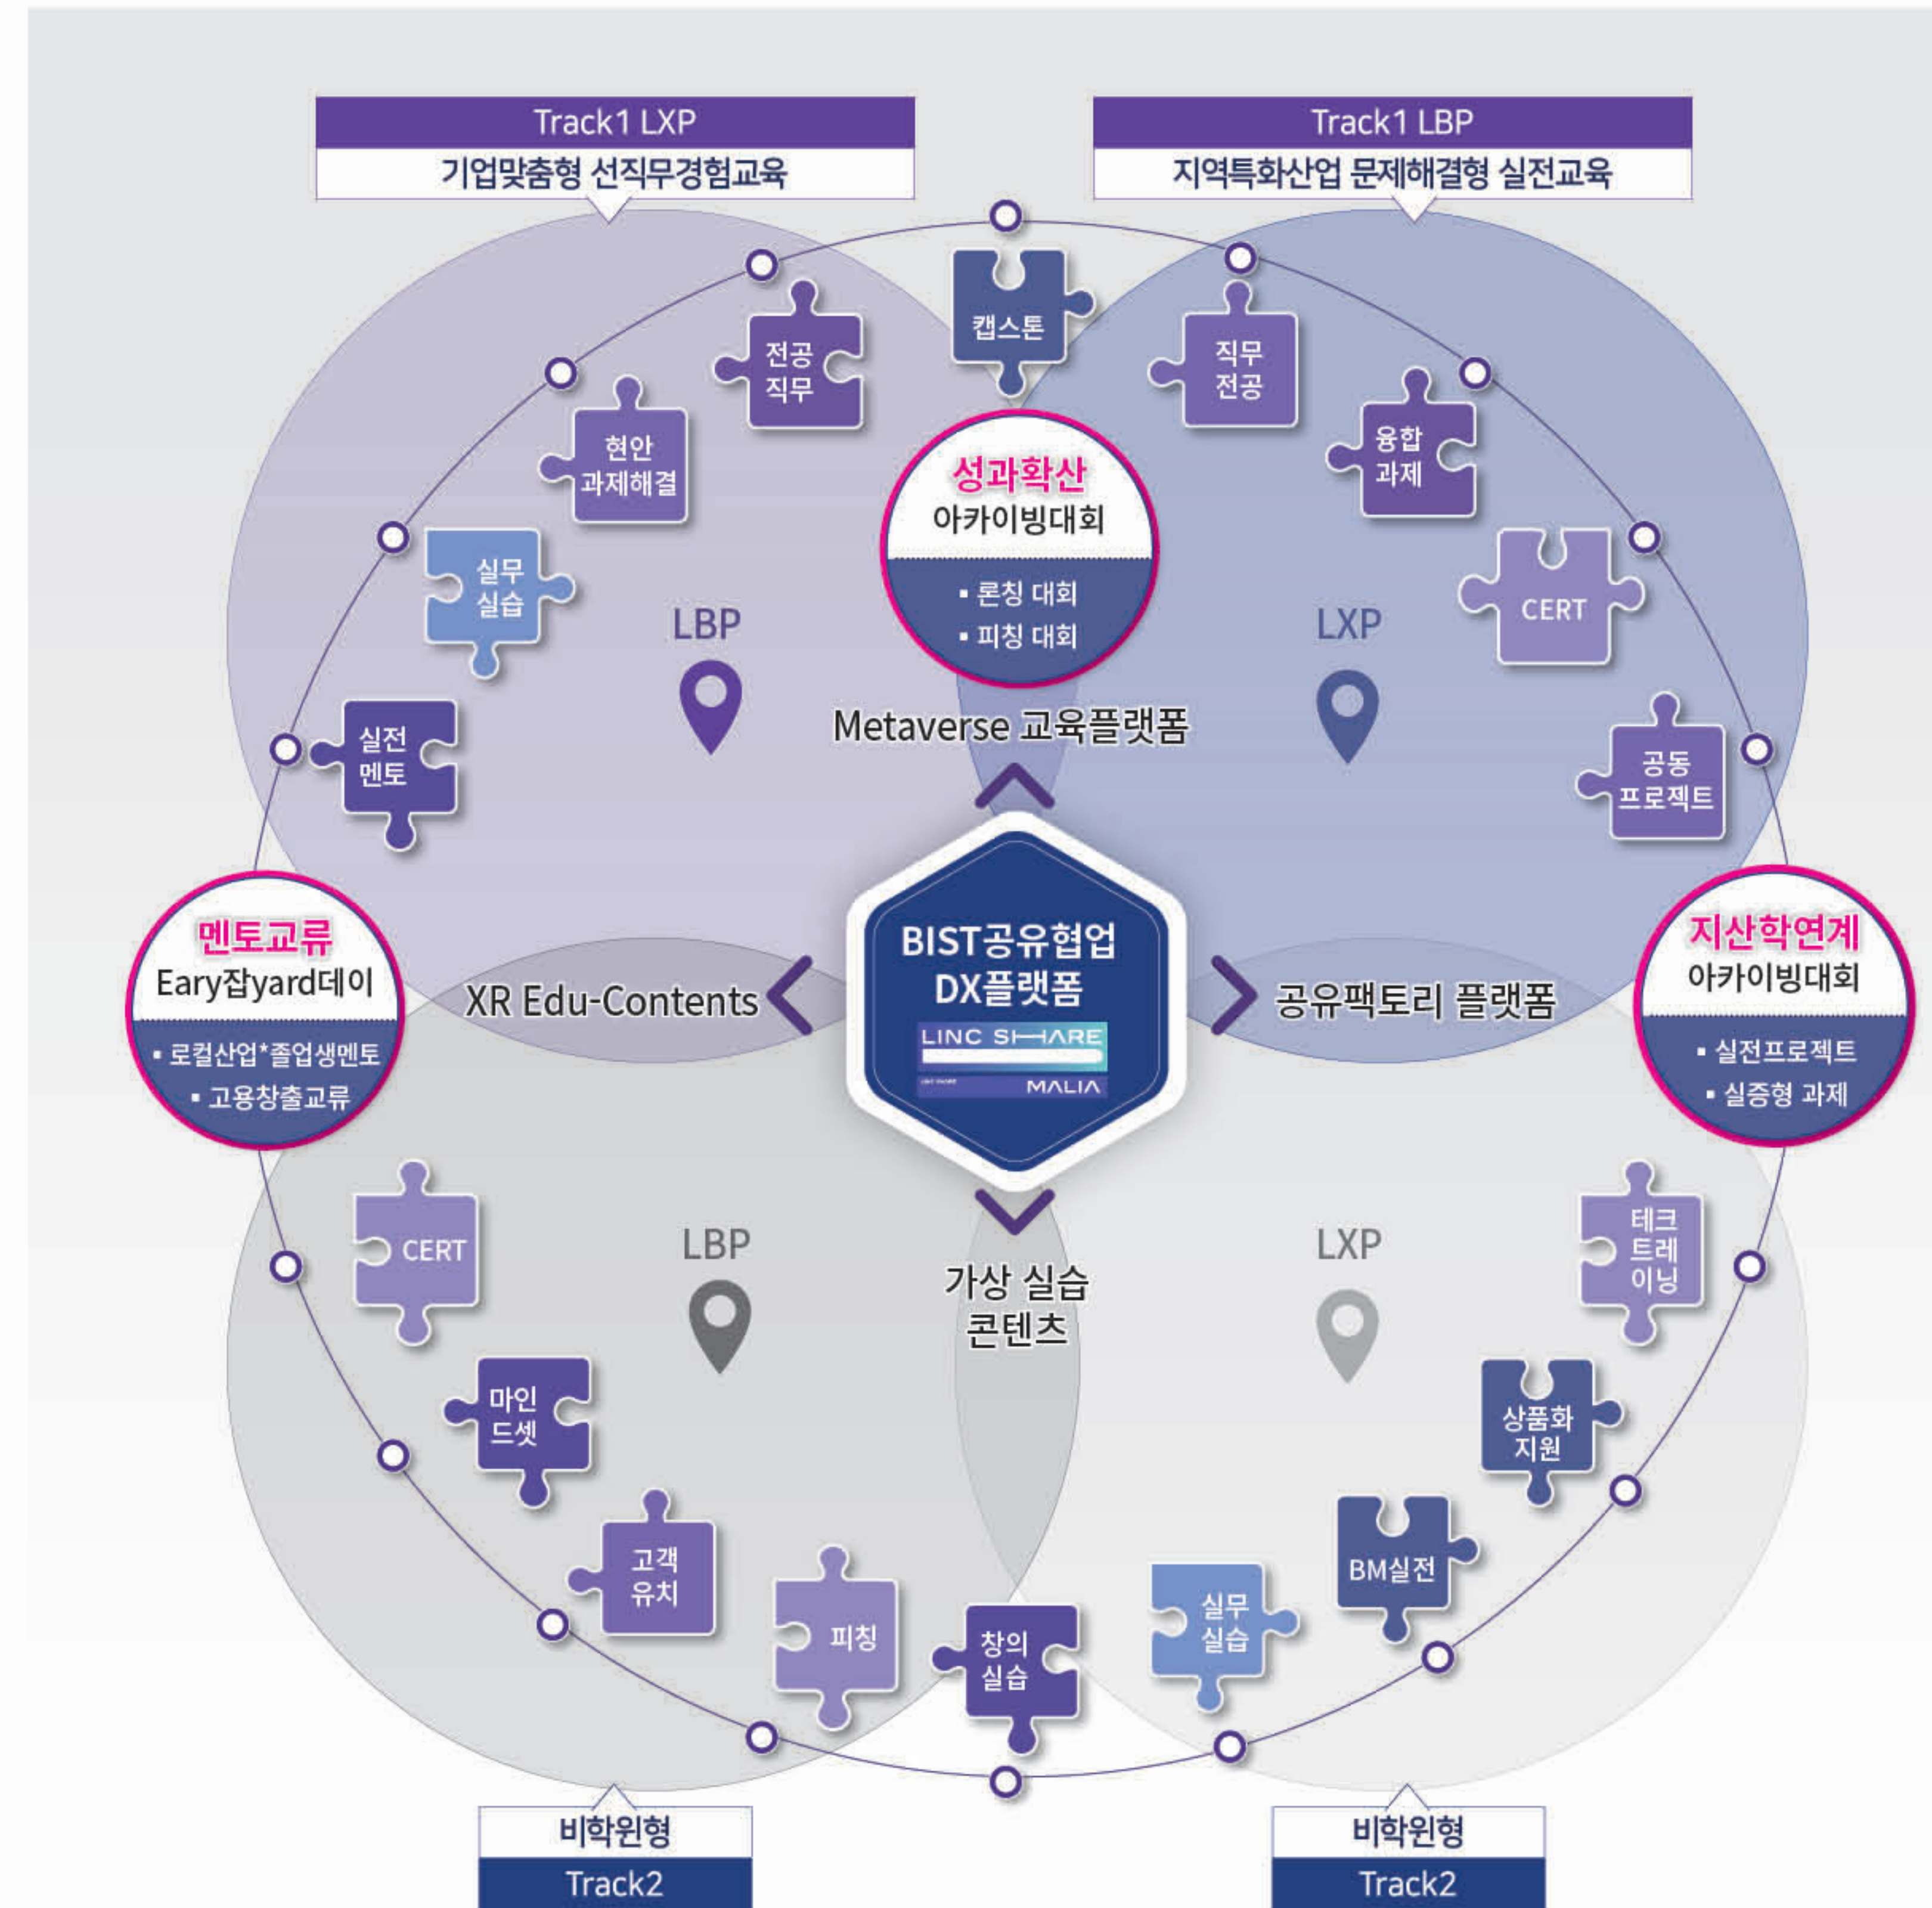

BIST DX INFRA 기반 실전형 창의융합교육 선도모델 운영 프레임워크

시간적, 공간적 제약을 극복하기 위한 부산과학기술대학교 인프라