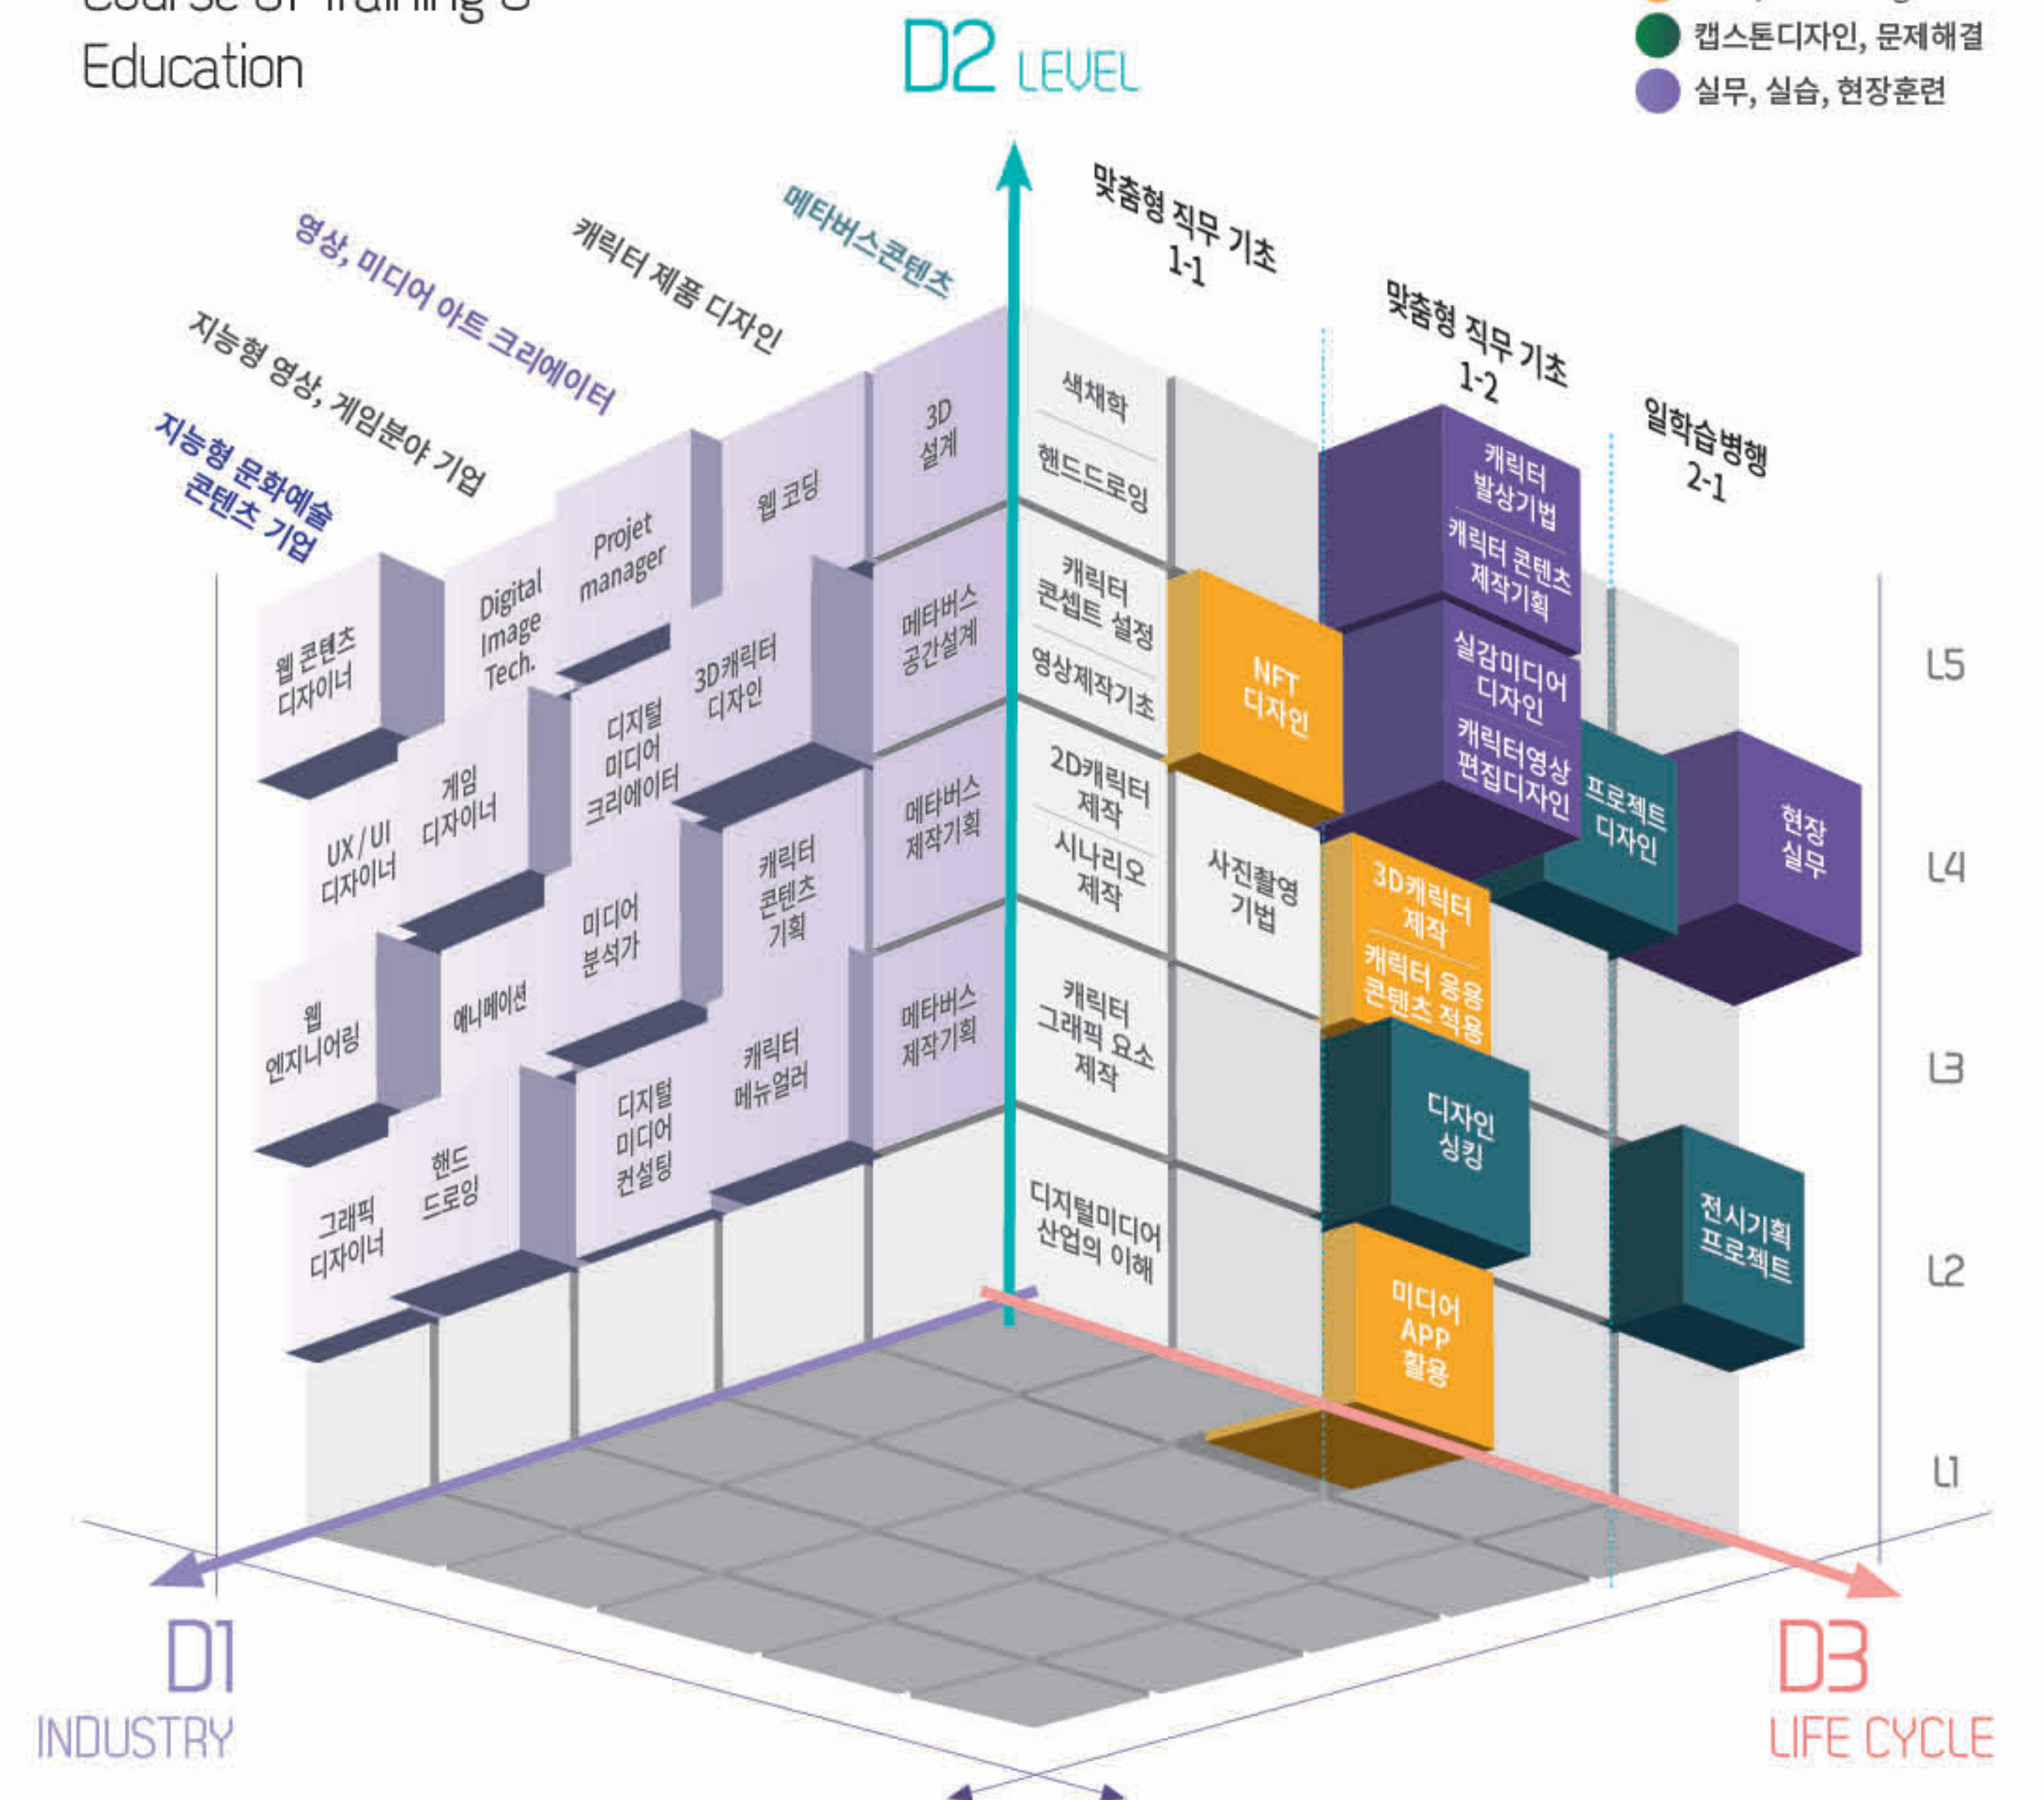

참여업체

갤러리블랑 (주)피규어갤러리   콕스튜디오   제이아트팩토리   더블스택   펜슬코퍼레이션

Course Of Training & Education