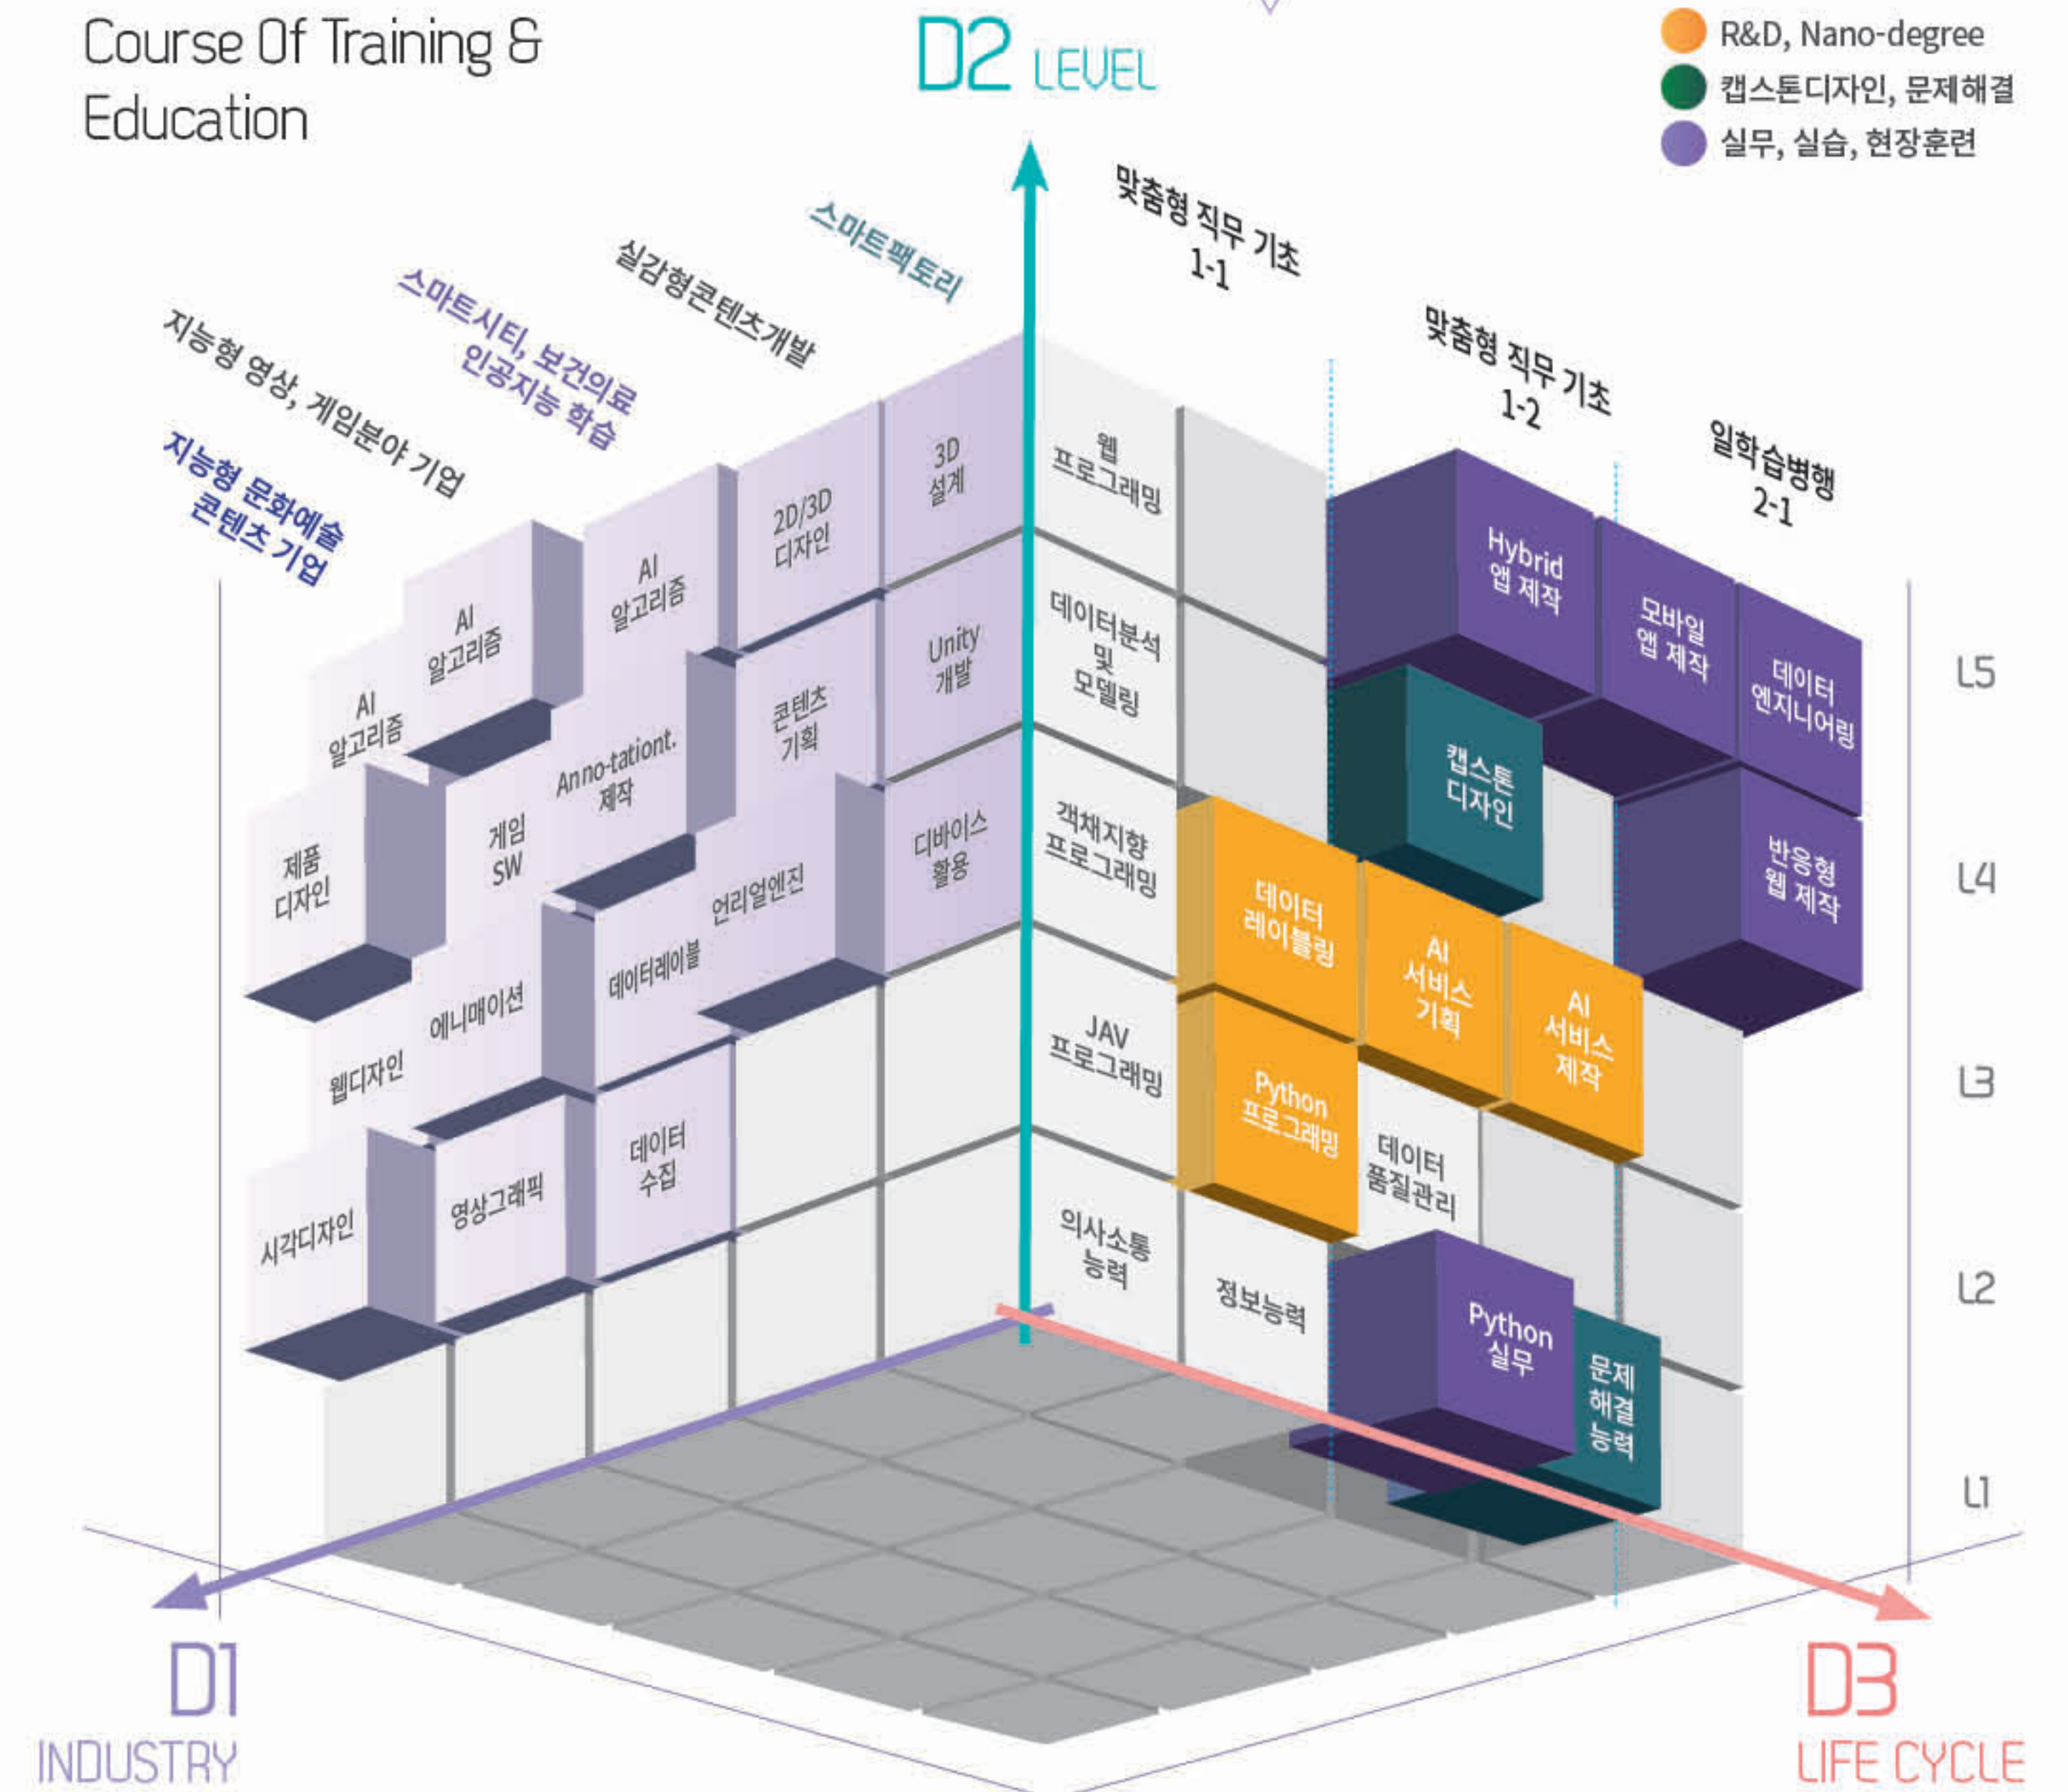

Course Of Training & Education