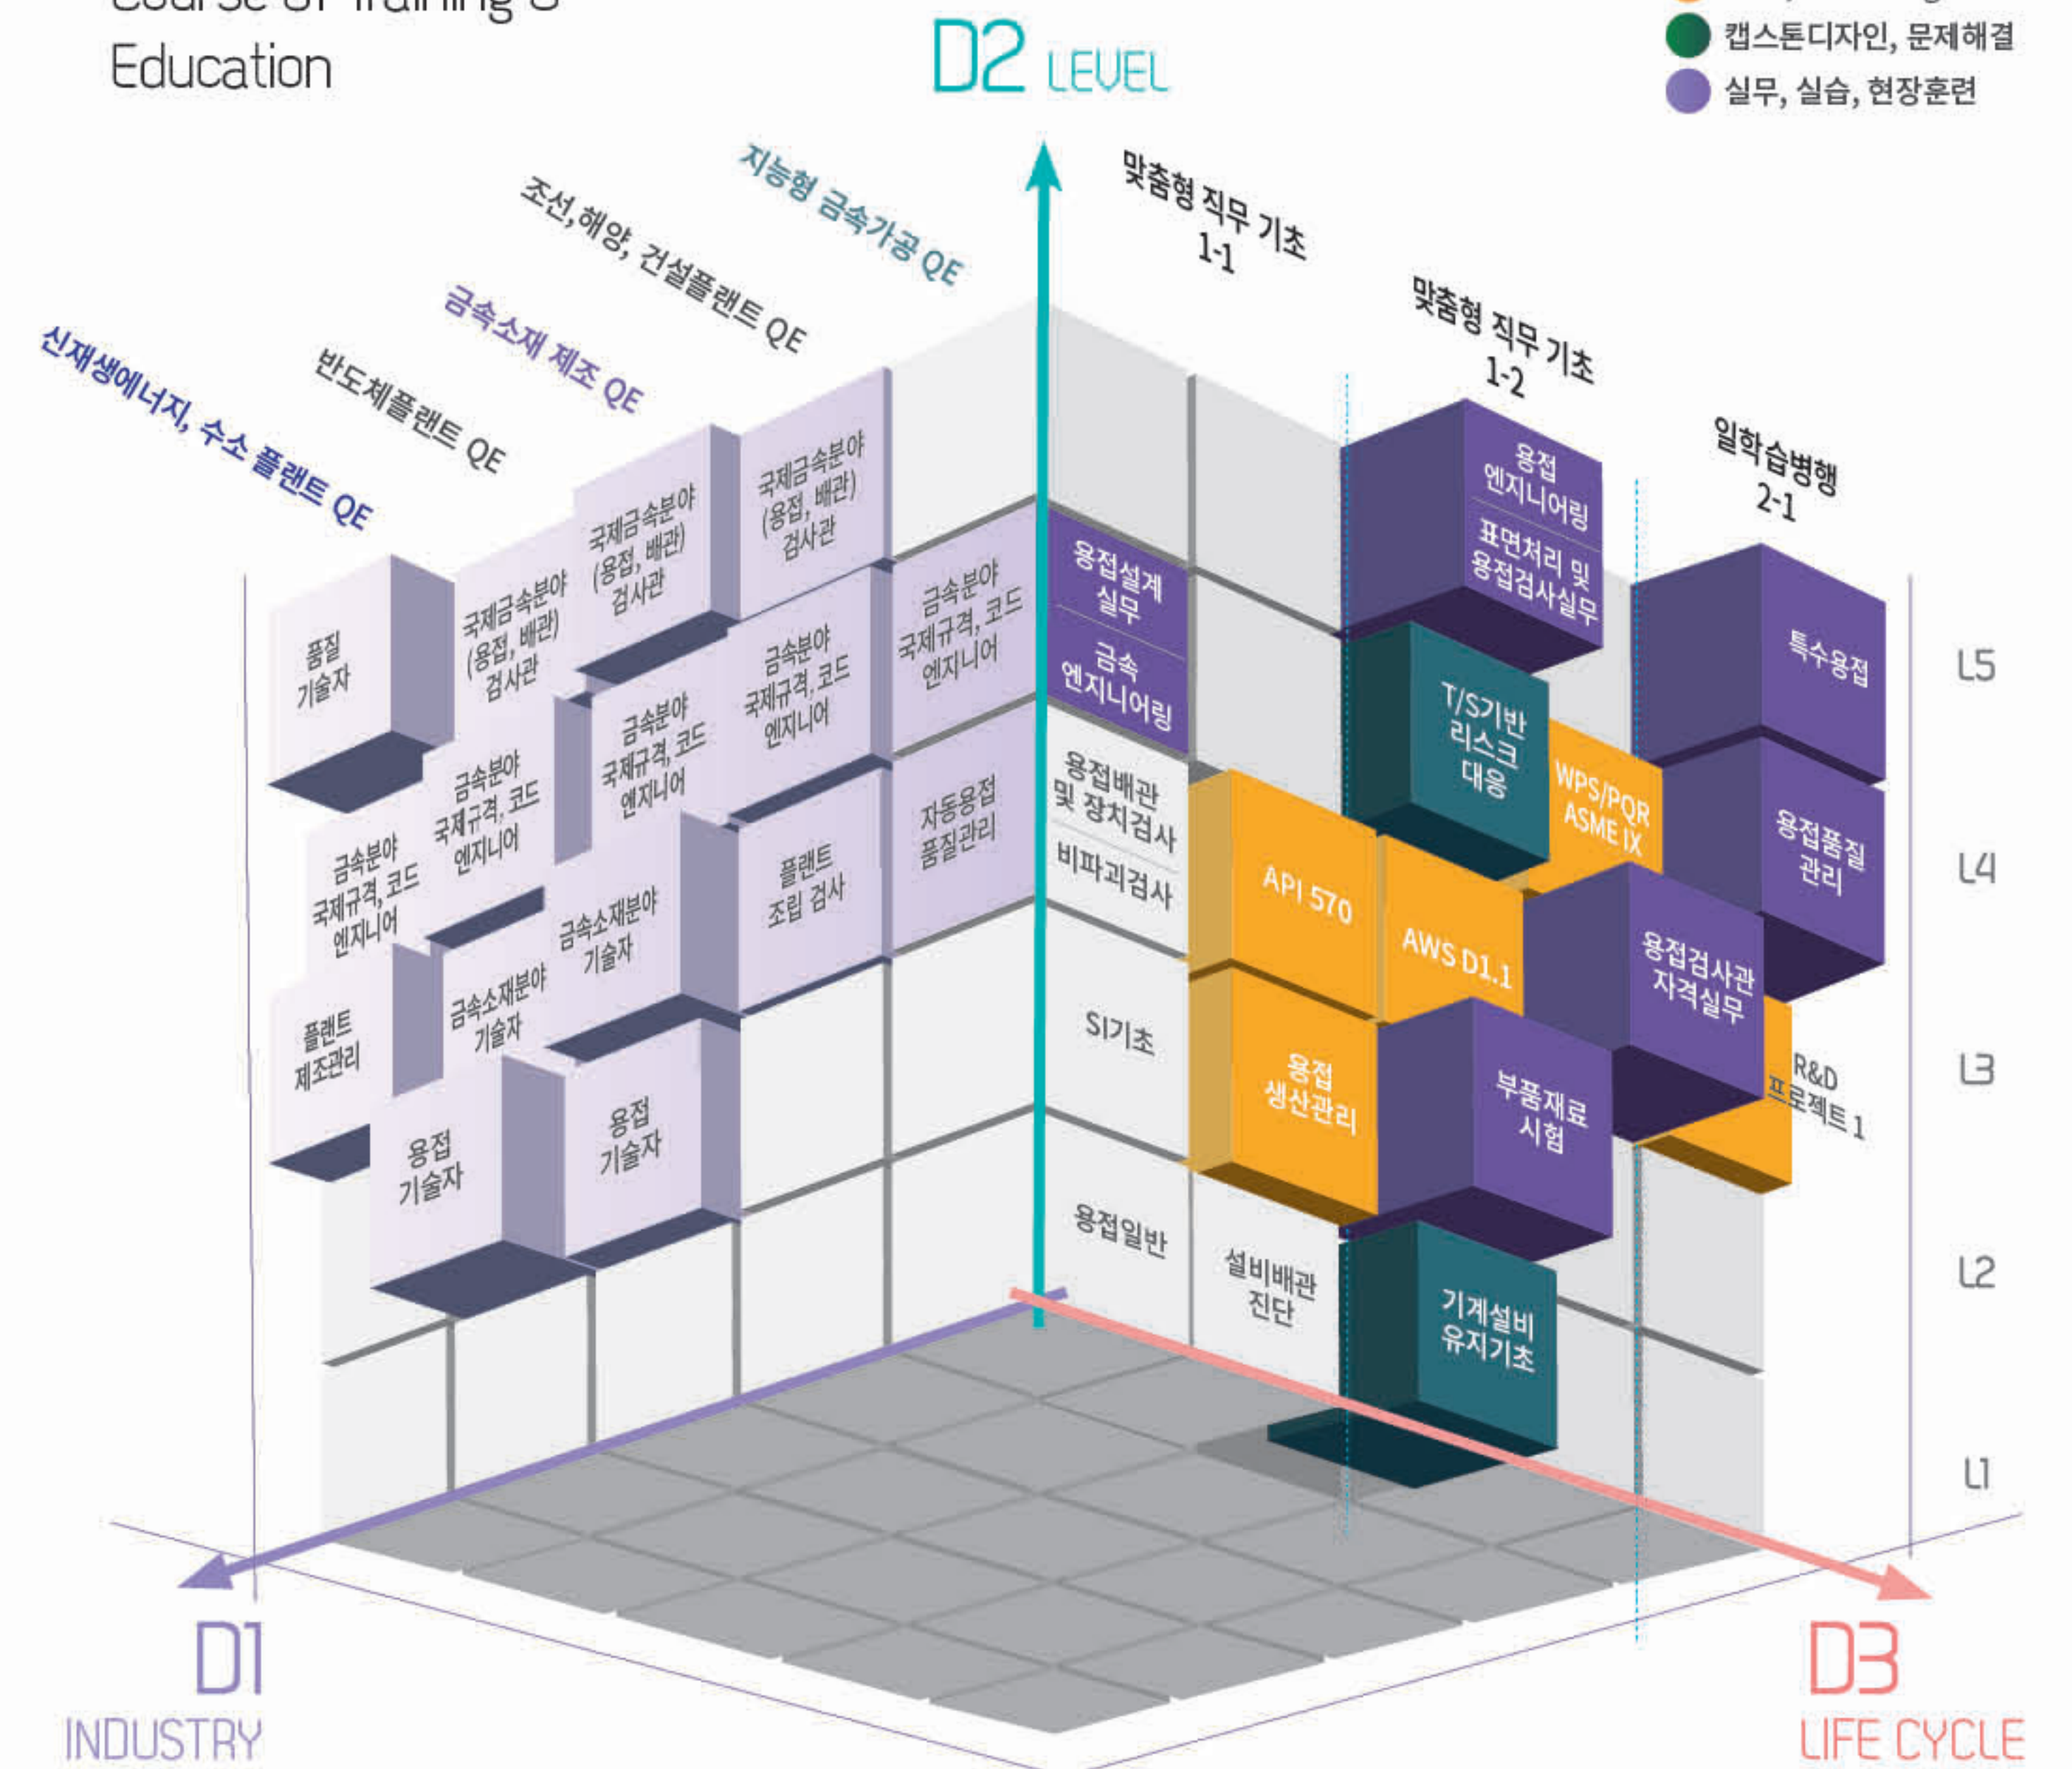

참여업체

(주)대한오토텍

세대 H&C

파세코

(주)진광

Course Of Training & Education

Major of Virtual Technician

버추얼테크니션과